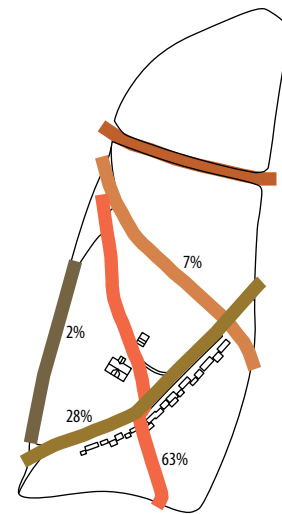

Aneerasaartarfip aasami ingerlaarfiginera. Aneerasaartarfimmik atuineq procentinnngorlugu